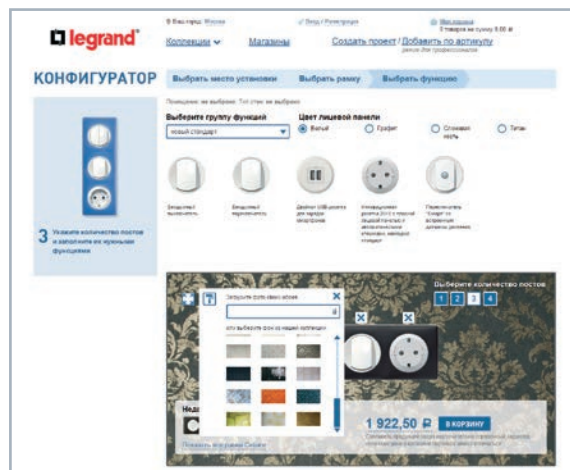

КОНФИГУРАТОР

Создайте уникальный интерьер, где продумано всё до мелочей!

WWW.CONFIGURATOR.LEGRAND.RU

За не-сколь-ко кликов Вы можете подобрать цвет, материал и функции электроустановочного оборудования и увидеть результат на фоне, выбранном из коллекции сайта, или прямо на Вашей стене, если сфотографируете и загрузите её фрагмент в Конфигуратор. Из выбранных решений формируется список оборудования, который можно передать в один из офисов продаж дистрибьюторов и партнеров Группы Legrand, указанных на сайте.

Скоро!

VALENA™

LIFE/ALLURE

Серия Valena Life/Allure доступна в Конфигураторе с апреля 2016 г.

Универсальный доступ