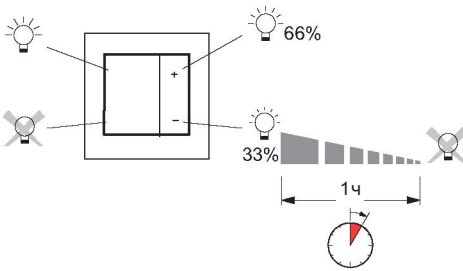

Меры предосторожности

Установка данного изделия должна выполняться в соответствии с правилами монтажа и предпочтительно квалифицированным электриком. Неправильный монтаж или нарушение правил эксплуатации изделия могут привести к возникновению пожара или поражению электрическим током. Перед монтажом необходимо внимательно ознакомиться с данной инструкцией, а также принять во внимание требования к месту установки изделия.