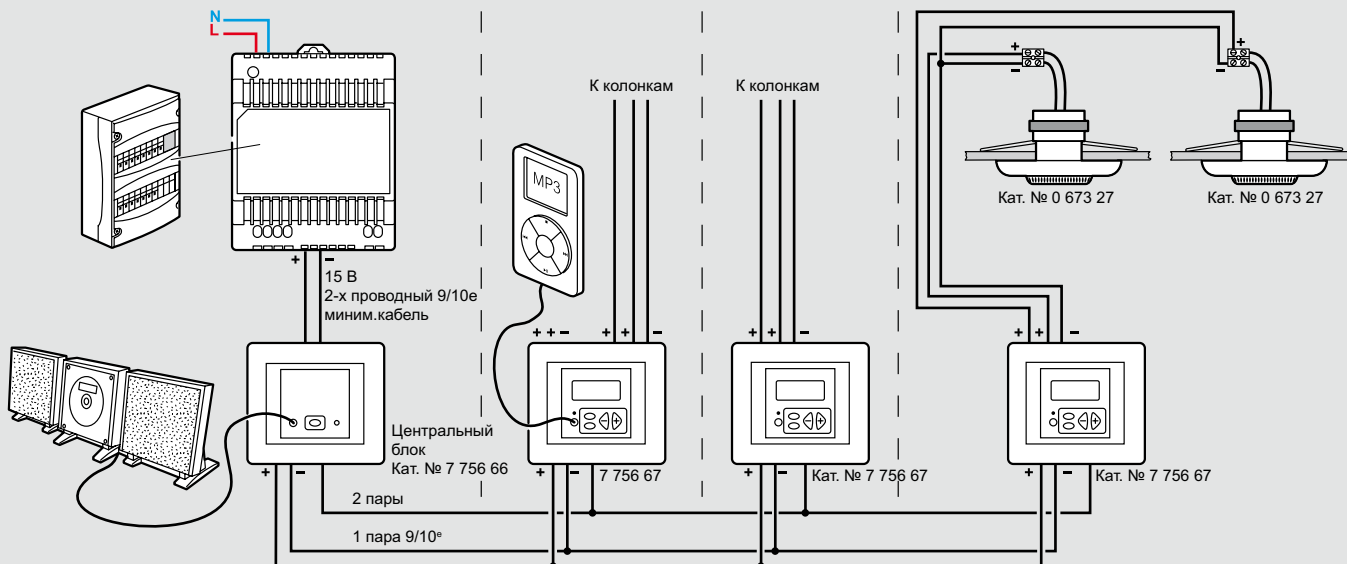

■ Трансляция от источника музыки в одном помещении в доме (например, в кухне, ванной и т. д.)

С колонками типа «spot» Кат. № 0 673 27 и блоком питания Кат. № 0 673 22 (стерео)

FM-тюнер стерео Кат. № 7 756 69 + блок питания для тюнера со встроенной колонкой Кат. № 7 756 74 (моно)

■ Трансляция от источника музыки во всех помещениях в доме

Трансляция от основного источника или независимого дополнительного источника (MP3 плеер) через локальный модуль стереоуправления Кат. № 7 756 67

Трансляция от основного источника, дополнительного источника (MP3-плеер) или независимого радио через устройство локального управления Кат. № 7 756 67 и расширение тюнера Кат. № 7 756 68