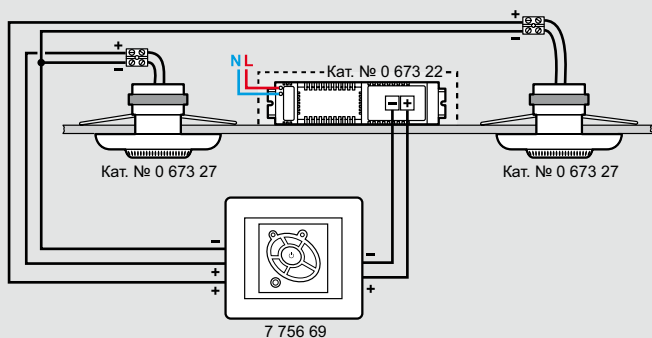

■ Трансляция от источника музыки в одном помещении в доме (например, в кухне, ванной и т. д.)

С колонками типа «spot» Кат. № 0 673 27 и блоком питания Кат. № 0 673 22 (стерео)

FM-тюнер стерео Кат. № 7 756 69 + блок питания для тюнера со встроенной колонкой Кат. № 7 756 74 (моно)

■ Трансляция от источника музыки во всех помещениях в доме

Трансляция от основного источника или независимого дополнительного источника (MP3 плеер) через локальный модуль стереоуправления Кат. № 7 756 67