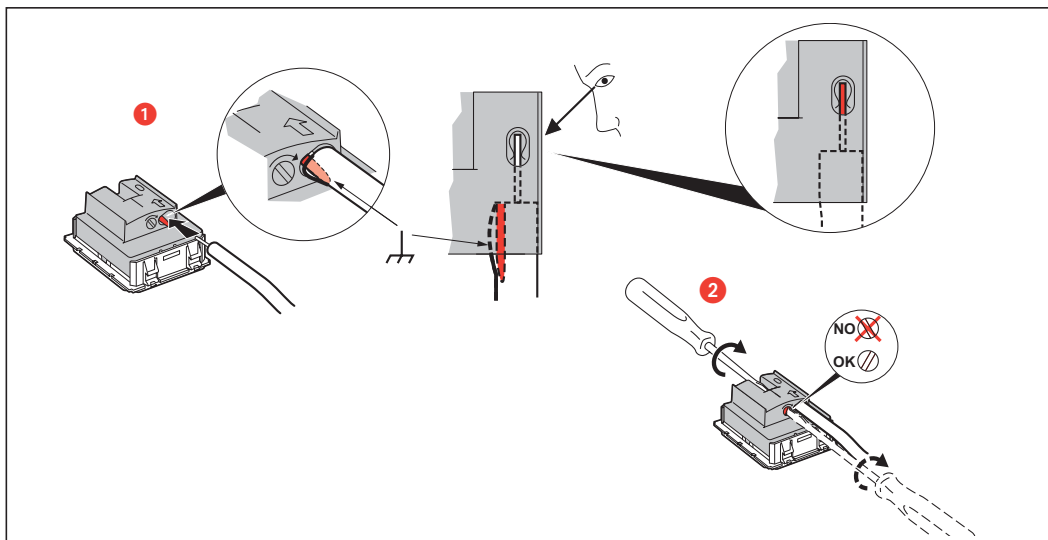

Розетки TV-R	673 83 6704 83 787 83	<p>TV R</p>		
	673 84 787 87			
	673 85 787 88			
Розетки TV-R SAT	673 88 787 86 792 96	<p>TV SAT R</p>		
	673 89			

Меры предосторожности

Установку данного изделия может выполнять только квалифицированный электрик.

Неправильная установка и использование могут привести к возникновению пожара или поражению электрическим током.

Перед началом установки необходимо внимательно ознакомиться с данной инструкцией, а также соблюдать требования, касающиеся места установки изделия.