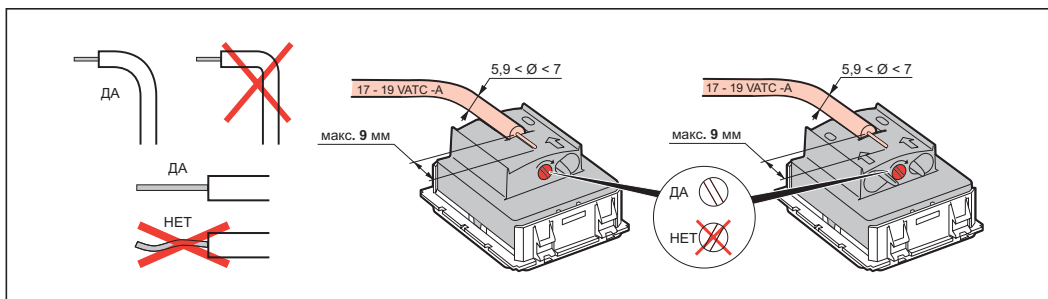

Розетки TV-R	673 83 6704 83 787 83	<p>TV R</p>		
	673 84 787 87			
	673 85 787 88			
Розетки TV-R SAT	673 88 787 86 792 96	<p>TV SAT R</p>		
	673 89			

Меры предосторожности

Установку данного изделия может выполнять только квалифицированный электрик.

Неправильная установка и использование могут привести к возникновению пожара или поражению электрическим током.

Перед началом установки необходимо внимательно ознакомиться с данной инструкцией, а также соблюдать требования, касающиеся места установки изделия.